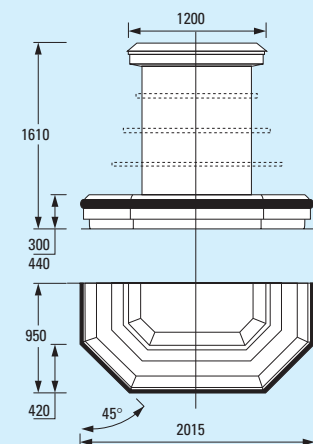

L'azienda si riserva di apportare modifiche tecniche senza preavviso. - The Company reserves the right to modify these models without advise. - La société se réserve le droit d'apporter modifications techniques sans préavis. - Der hersteller behält sich mögliche Änderungen ohne vorherige Mitteilung vor. - La sociedad se reserva el derecho de introducir modificaciones sin previo aviso.