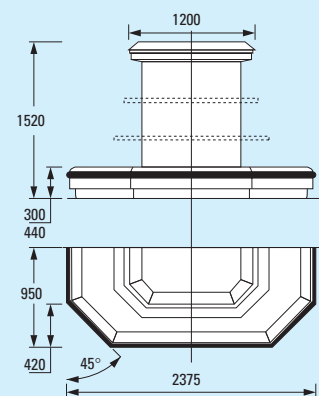

Barbados

Mobile murale basso con possibilità di disposizione schiena a schiena.

GB

A low wall case suitable also for back to back position.

F

Meuble bas mural, avec possibilité de disposition dos-à-dos.

D

Niedriges Wandkühlregal mit möglicher Rücken an Rücken Aufstellung.

E

Mueble mural bajo con posibilidad de disposición espalda con espalda.

RUS

Холодильная мини горка, отдельно, спина к спине с торцевым элементом.

Campionario colori / colour sample / farbenmuster / echantillon couleurs / lista colores

Upon request
akzo nobel - sable

DATI TECNICI

Barbados

H

M2

M1