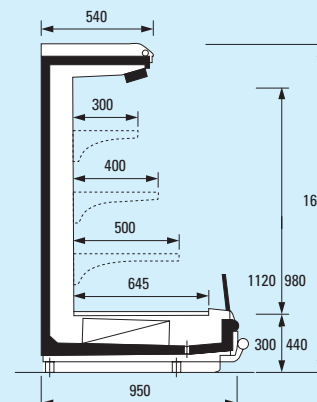

Barbados H1600 - 950
con testata

L'azienda si riserva di apportare modifiche tecniche senza preavviso. - The Company reserves the right to modify these models without advise. - La société se réserve le droit d'apporter modifications techniques sans préavis. - Der hersteller behält sich mögliche Änderungen ohne vorherige Mitteilung vor. - La sociedad se reserva el derecho de introducir modificaciones sin previo aviso.