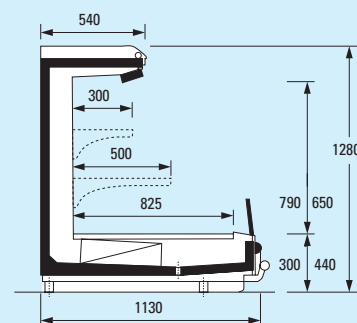

Barbados

Mobile murale basso con possibilità di disposizione schiena a schiena.

GB

A low wall case suitable also for back to back position.

F

Meuble bas mural, avec possibilité de disposition dos-à-dos.

D

Niedriges Wandkühlregal mit möglicher Rücken an Rücken Aufstellung.

E

Mueble mural bajo con posibilidad de disposición espalda con espalda.

RUS

Холодильная мини горка, отдельно, спина к спине с торцевым элементом.

Campionario colori / colour sample / farbenmuster / echantillon couleurs / lista colores

Upon request
akzo nobel - sable

DATI TECNICI

Barbados

H

M2

M1