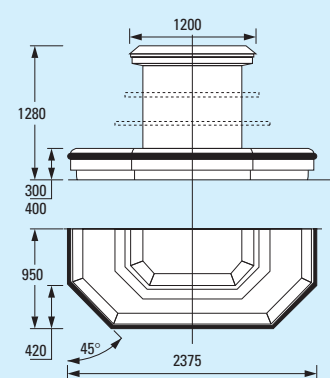

Barbados

Mobile murale basso con possibilità di disposizione schiena a schiena.

GB

A low wall case suitable also for back to back position.

F

Meuble bas mural, avec possibilité de disposition dos-à-dos.

D

Niedriges Wandkühlregal mit möglicher Rücken an Rücken Aufstellung.

E

Mueble mural bajo con posibilidad de disposición espalda con espalda.

RUS

Холодильная мини горка, отдельно, спина к спине с торцевым элементом.

Campionario colori / colour sample / farbenmuster / echantillon couleurs / lista colores

Upon request
akzo nobel - sable

DATI TECNICI

Barbados

H

M2

M1