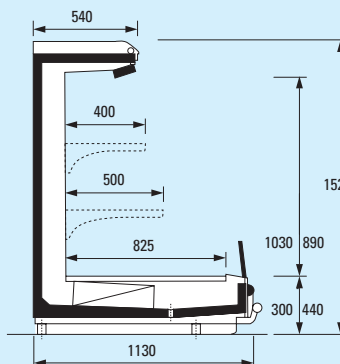

Barbados H1520 -1130
con testata